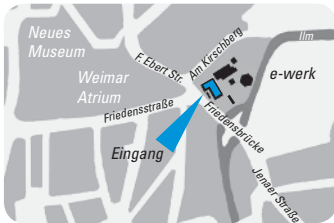

Adresse. Am Kirschberg 4
99423 Weimar

Preise. 9,- Euro, 8,- Euro erm.

Mo-Mi: 8,- Euro, 7,- Euro erm.

Kinder unter 12 Jahren: 5,50 Euro
+1 Euro ab 130 Min. / +2 ab 150 Min.

Info. www.lichthaus.info

Kontakt. post@lichthaus.info