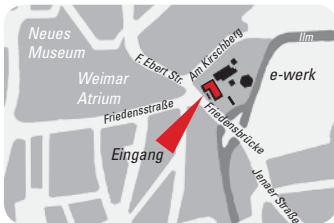

Dezember	19 Do	20 Fr	21 Sa	22 So	23 Mo	24 Di	25 Mi
17:00 Saal 2	Here	Toni und Helene	Konklave	Freud - Jenseits des Glaubens	Es liegt an dir, Chéri	heute keine Vorstellungen	Weisheit des Glücks
17:10 Saal 3	Freud - Jenseits des Glaubens	Es liegt an dir, Chéri	Freud - Jenseits des Glaubens	Riefenstahl	Konklave		Freud - Jenseits des Glaubens
17:20 Saal 1	Der Spitzname	Der Spitzname	Der Spitzname	Here	Der Spitzname		Der Spitzname
19:00 Saal 2	Es liegt an dir, Chéri	Freud - Jenseits des Glaubens	Es liegt an dir, Chéri	Der Spitzname	Freud - Jenseits des Glaubens		Es liegt an dir, Chéri
19:15 Saal 1	The Outrun	Konklave	Der Spitzname	Konklave	The Outrun		Konklave
19:30 Saal 3	Der Spitzname	Der Spitzname	mdr-Kurzfilmnacht	Stummfilm. Donnerwetter Monty Banks	Der Spitzname		Der Spitzname
21:00 Saal 2	Konklave (OmU)	The Outrun	The Outrun	Der Spitzname	Neuigkeiten aus Lappland		The Outrun
21:15 Saal 3	Neuigkeiten aus Lappland	Emilia Pérez	Emilia Pérez	Es liegt an dir, Chéri (OmU)	Here (OmU)		Emilia Pérez
21:30 Saal 1	Dieses Gefühl, daß die Zeit, etwas zu tun, vorbei ist	City of Darkness (OmU)		The Outrun (OmU)	Abendland		City of Darkness

Adresse. Am Kirschberg 4
99423 Weimar

Preise. 9,- Euro, 8,- Euro erm.

Mo-Mi: 8,- Euro, 7,- Euro erm.

Kinder unter 12 Jahren: 5,50 Euro
+1 Euro ab 130 Min. / +2 ab 150 Min.

Info. www.lichthaus.info

Kontakt. post@lichthaus.info